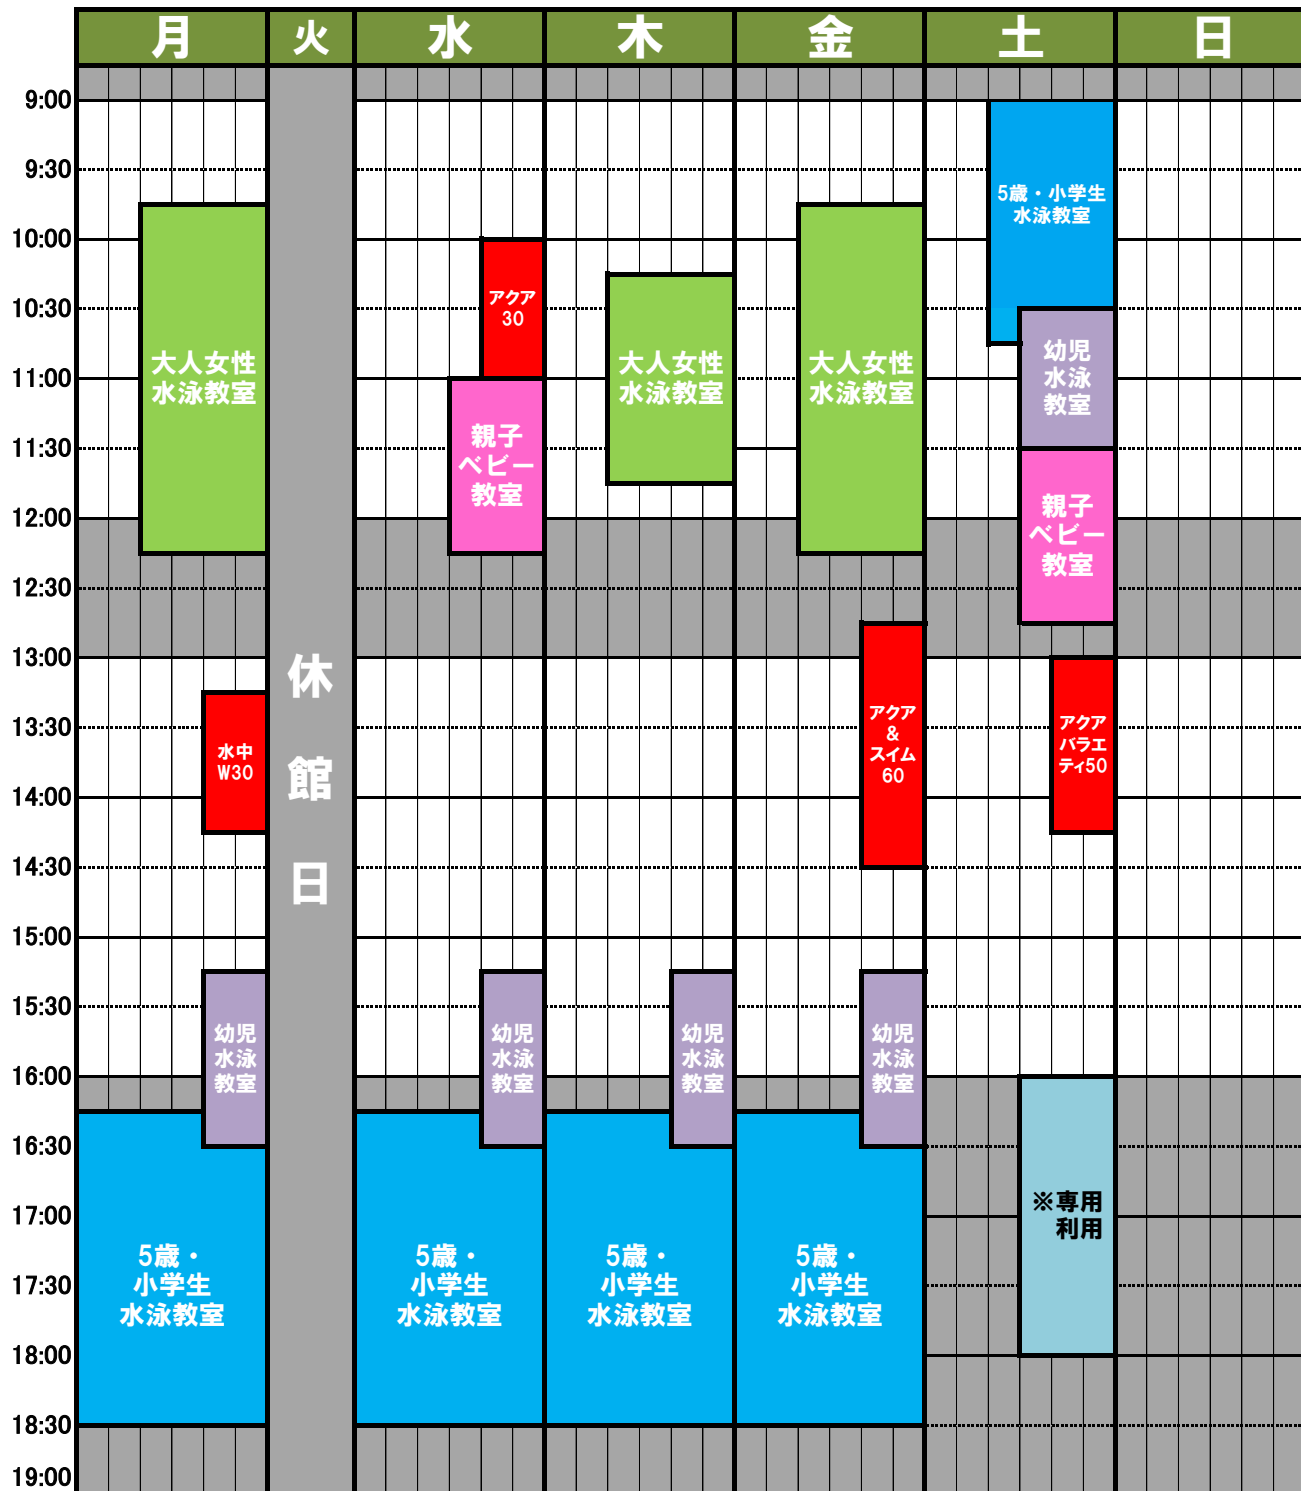

25mプール 一般公開コース案内

2021年7月1日～7月19日

【ご注意】

※ 予告なく、利用コース数、利用時間が変動する場合がございます。

※ 専用利用の予定が変更する場合があります。館内掲示でご確認をお願いします。

※ 競技会開催日はプール一般利用はできません。あらかじめご了承ください。

※ 閉館15分前には、プールから上がり、お帰りの準備をお願いします。

営業時間 9:00～12:00/13:00～16:00

皇子が丘公園プール